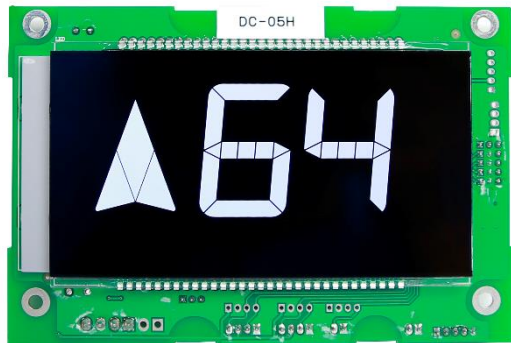

BOARD HIỂN THỊ GỌI TẦNG LED ĐỨNG MÀU ĐỎ DC-03B

BOARD HIỂN THỊ GỌI TẦNG LED NGANG MÀU ĐỎ DC-03H

BOARD HIỂN THỊ GỌI TẦNG LCD ĐỨNG 4.3" NỀN XANH CHỮ TRẮNG DC-07K

BOARD HIỂN THỊ GỌI TẦNG LCD NGANG 5.0" NỀN XANH CHỮ TRẮNG DC-05HB

BOARD HIỂN THỊ GỌI TẦNG LCD ĐỨNG 4.3" NỀN ĐEN CHỮ TRẮNG DC-07I

BOARD HIỂN THỊ GỌI TẦNG LCD NGANG 5.0" NỀN ĐEN CHỮ TRẮNG DC-05H

MÀN HÌNH LCD ĐA ĐIỂM 7", HÌNH ẢNH VÀ ÂM NHẠC- LM21-070

BOARD ĐIỀU KHIỂN ĐẦU CAR EC-CTB