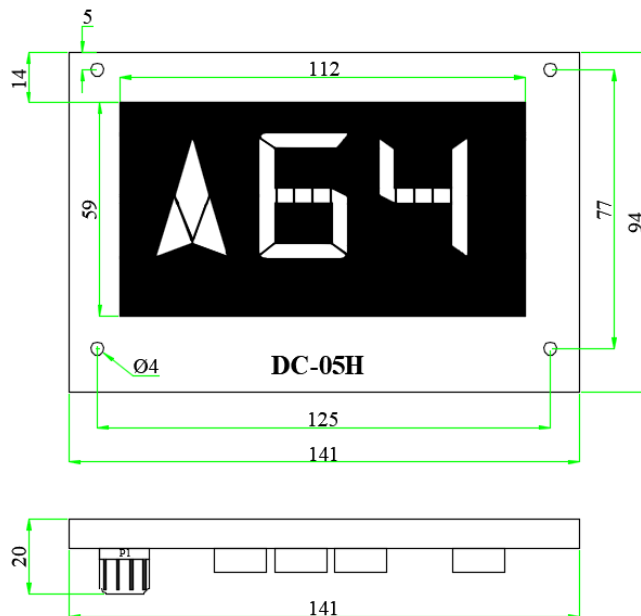

BOARD HIỂN THỊ GỌI TẦNG LED ĐỨNG MÀU ĐỎ DC-03B

BOARD HIỂN THỊ GỌI TẦNG LED NGANG MÀU ĐỎ DC-03H

BOARD HIỂN THỊ GỌI TẦNG LCD ĐỨNG 4.3" NỀN XANH CHỮ TRẮNG DC-07K

BOARD HIỂN THỊ GỌI TẦNG LCD NGANG 5.0" NỀN XANH CHỮ TRẮNG DC-05HB

BOARD HIỂN THỊ GỌI TẦNG LCD ĐỨNG 4.3" NỀN ĐEN CHỮ TRẮNG DC-07I

BOARD HIỂN THỊ GỌI TẦNG LCD NGANG 5.0" NỀN ĐEN CHỮ TRẮNG DC-05H

MÀN HÌNH LCD ĐA ĐIỂM 7", HÌNH ẢNH VÀ ÂM NHẠC- LM21-070

BOARD ĐIỀU KHIỂN ĐẦU CAR EC-CTB