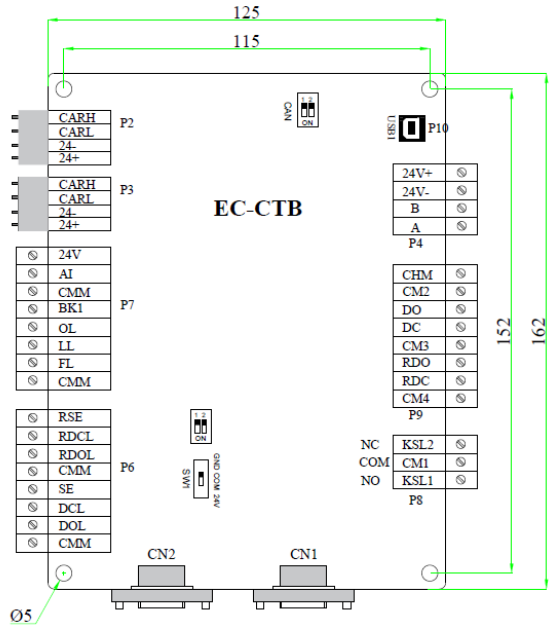

BOARD HIỂN THỊ GỌI TẦNG LED ĐỨNG MÀU ĐỎ DC-03B

BOARD HIỂN THỊ GỌI TẦNG LED NGANG MÀU ĐỎ DC-03H

BOARD HIỂN THỊ GỌI TẦNG LCD ĐỨNG 4.3" NỀN XANH CHỮ TRẮNG DC-07K

BOARD HIỂN THỊ GỌI TẦNG LCD NGANG 5.0" NỀN XANH CHỮ TRẮNG DC-05HB

BOARD HIỂN THỊ GỌI TẦNG LCD ĐỨNG 4.3" NỀN ĐEN CHỮ TRẮNG DC-07I

BOARD HIỂN THỊ GỌI TẦNG LCD NGANG 5.0" NỀN ĐEN CHỮ TRẮNG DC-05H

MÀN HÌNH LCD ĐA ĐIỂM 7", HÌNH ẢNH VÀ ÂM NHẠC- LM21-070

BOARD ĐIỀU KHIỂN ĐẦU CAR EC-CTB

BOARD GỌI TẦNG TRONG CAR