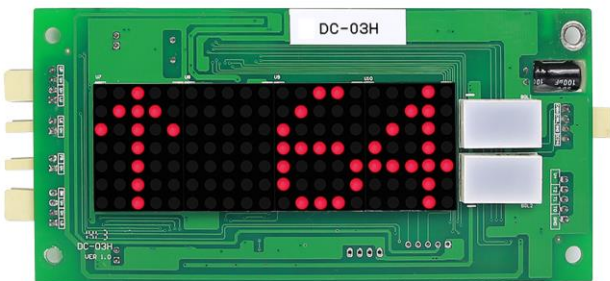

BOARD HIỂN THỊ GỌI TẦNG LED ĐỨNG MÀU ĐỎ DC-03B

BOARD HIỂN THỊ GỌI TẦNG LED NGANG MÀU ĐỎ DC-03H

BOARD HIỂN THỊ GỌI TẦNG LCD ĐỨNG 4.3" NỀN XANH CHỮ TRẮNG DC-07K

BOARD HIỂN THỊ GỌI TẦNG LCD NGANG 5.0" NỀN XANH CHỮ TRẮNG DC-05HB

BOARD HIỂN THỊ GỌI TẦNG LCD ĐỨNG 4.3" NỀN ĐEN CHỮ TRẮNG DC-07I

BOARD HIỂN THỊ GỌI TẦNG LCD NGANG 5.0" NỀN ĐEN CHỮ TRẮNG DC-05H

MÀN HÌNH LCD ĐA ĐIỂM 7", HÌNH ẢNH VÀ ÂM NHẠC- LM21-070

BOARD ĐIỀU KHIỂN ĐẦU CAR EC-CTB

BOARD GỌI TẦNG TRONG CAR