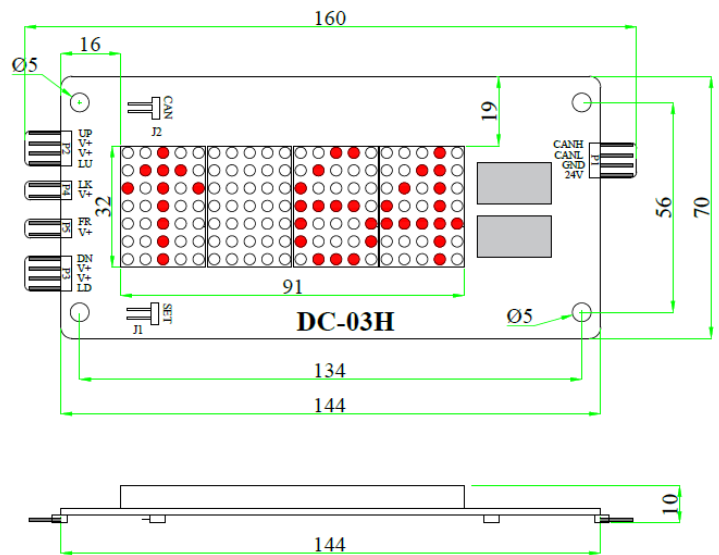

BOARD HIỂN THỊ GỌI TẦNG LED ĐỨNG MÀU ĐỎ DC-03B

BOARD HIỂN THỊ GỌI TẦNG LED NGANG MÀU ĐỎ DC-03H

BOARD HIỂN THỊ GỌI TẦNG LCD ĐỨNG 4.3" NỀN XANH CHỮ TRẮNG DC-07K

BOARD HIỂN THỊ GỌI TẦNG LCD NGANG 5.0" NỀN XANH CHỮ TRẮNG DC-05HB

BOARD HIỂN THỊ GỌI TẦNG LCD ĐỨNG 4.3" NỀN ĐEN CHỮ TRẮNG DC-07I

BOARD HIỂN THỊ GỌI TẦNG LCD NGANG 5.0" NỀN ĐEN CHỮ TRẮNG DC-05H

MÀN HÌNH LCD ĐA ĐIỂM 7", HÌNH ẢNH VÀ ÂM NHẠC- LM21-070

BOARD ĐIỀU KHIỂN ĐẦU CAR EC-CTB

BOARD GỌI TẦNG TRONG CAR