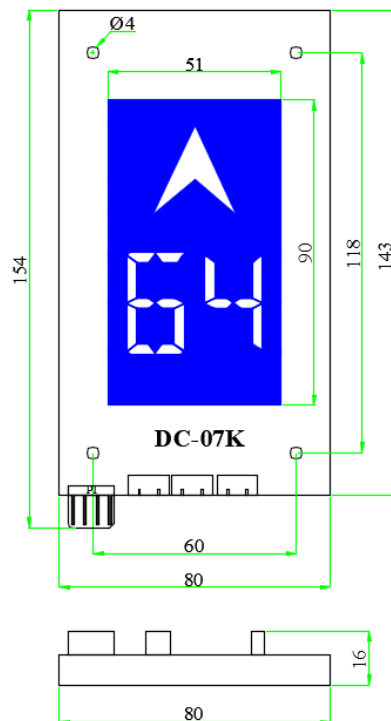

BOARD HIỂN THỊ GỌI TẦNG LED ĐỨNG MÀU ĐỎ DC-03B

BOARD HIỂN THỊ GỌI TẦNG LED NGANG MÀU ĐỎ DC-03H

BOARD HIỂN THỊ GỌI TẦNG LCD ĐỨNG 4.3" NỀN XANH CHỮ TRẮNG DC-07K

BOARD HIỂN THỊ GỌI TẦNG LCD NGANG 5.0" NỀN XANH CHỮ TRẮNG DC-05HB

BOARD HIỂN THỊ GỌI TẦNG LCD ĐỨNG 4.3" NỀN ĐEN CHỮ TRẮNG DC-07I

BOARD HIỂN THỊ GỌI TẦNG LCD NGANG 5.0" NỀN ĐEN CHỮ TRẮNG DC-05H

MÀN HÌNH LCD ĐA ĐIỂM 7", HÌNH ẢNH VÀ ÂM NHẠC- LM21-070

BOARD ĐIỀU KHIỂN ĐẦU CAR EC-CTB

BOARD GỌI TẦNG TRONG CAR