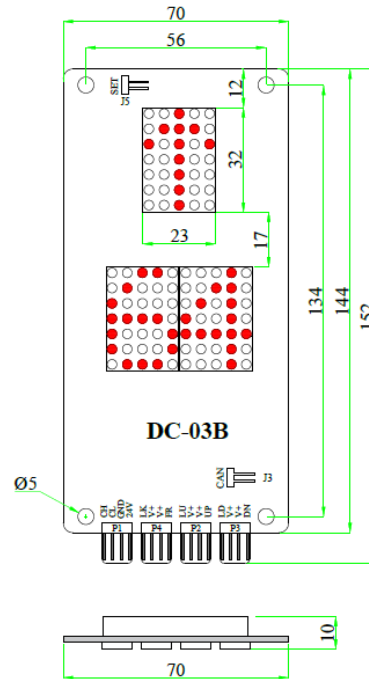

BOARD HIỂN THỊ GỌI TẦNG LED ĐỨNG MÀU ĐỎ DC-03B

BOARD HIỂN THỊ GỌI TẦNG LED NGANG MÀU ĐỎ DC-03H

BOARD HIỂN THỊ GỌI TẦNG LCD ĐỨNG 4.3" NỀN XANH CHỮ TRẮNG DC-07K

BOARD HIỂN THỊ GỌI TẦNG LCD NGANG 5.0" NỀN XANH CHỮ TRẮNG DC-05HB

BOARD HIỂN THỊ GỌI TẦNG LCD ĐỨNG 4.3" NỀN ĐEN CHỮ TRẮNG DC-07I

BOARD HIỂN THỊ GỌI TẦNG LCD NGANG 5.0" NỀN ĐEN CHỮ TRẮNG DC-05H

MÀN HÌNH LCD ĐA ĐIỂM 7", HÌNH ẢNH VÀ ÂM NHẠC- LM21-070

BOARD ĐIỀU KHIỂN ĐẦU CAR EC-CTB

BOARD GỌI TẦNG TRONG CAR