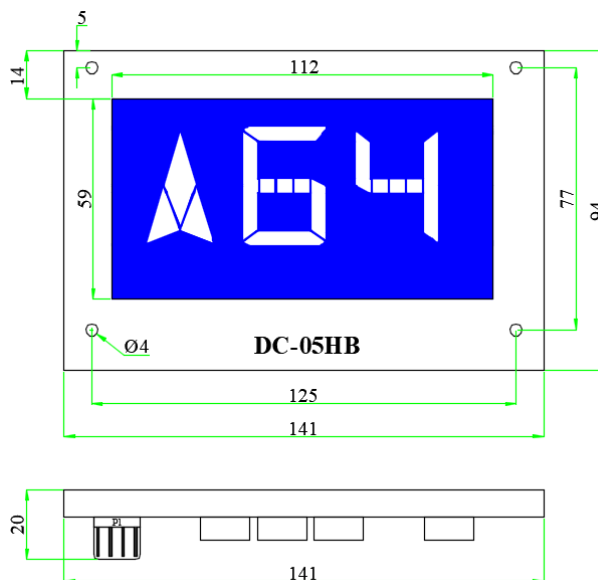

BOARD HIỂN THỊ GỌI TẦNG LED ĐỨNG MÀU ĐỎ DC-03B

BOARD HIỂN THỊ GỌI TẦNG LED NGANG MÀU ĐỎ DC-03H

BOARD HIỂN THỊ GỌI TẦNG LCD ĐỨNG 4.3" NỀN XANH CHỮ TRẮNG DC-07K

BOARD HIỂN THỊ GỌI TẦNG LCD NGANG 5.0" NỀN XANH CHỮ TRẮNG DC-05HB

BOARD HIỂN THỊ GỌI TẦNG LCD ĐỨNG 4.3" NỀN ĐEN CHỮ TRẮNG DC-07I

BOARD HIỂN THỊ GỌI TẦNG LCD NGANG 5.0" NỀN ĐEN CHỮ TRẮNG DC-05H

MÀN HÌNH LCD ĐA ĐIỂM 7", HÌNH ẢNH VÀ ÂM NHẠC- LM21-070

BOARD ĐIỀU KHIỂN ĐẦU CAR EC-CTB