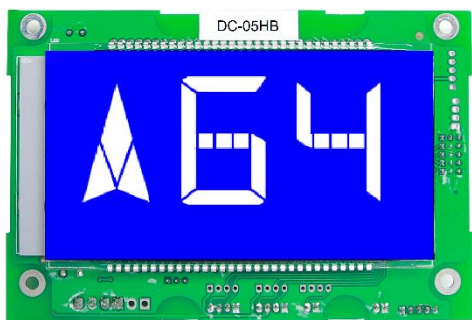

BOARD HIỂN THỊ GỌI TẦNG LED ĐỨNG MÀU ĐỎ DC-03B

BOARD HIỂN THỊ GỌI TẦNG LED NGANG MÀU ĐỎ DC-03H

BOARD HIỂN THỊ GỌI TẦNG LCD ĐỨNG 4.3" NỀN XANH CHỮ TRẮNG DC-07K

BOARD HIỂN THỊ GỌI TẦNG LCD NGANG 5.0" NỀN XANH CHỮ TRẮNG DC-05HB

BOARD HIỂN THỊ GỌI TẦNG LCD ĐỨNG 4.3" NỀN ĐEN CHỮ TRẮNG DC-07I

BOARD HIỂN THỊ GỌI TẦNG LCD NGANG 5.0" NỀN ĐEN CHỮ TRẮNG DC-05H

MÀN HÌNH LCD ĐA ĐIỂM 7", HÌNH ẢNH VÀ ÂM NHẠC- LM21-070

BOARD ĐIỀU KHIỂN ĐẦU CAR EC-CTB