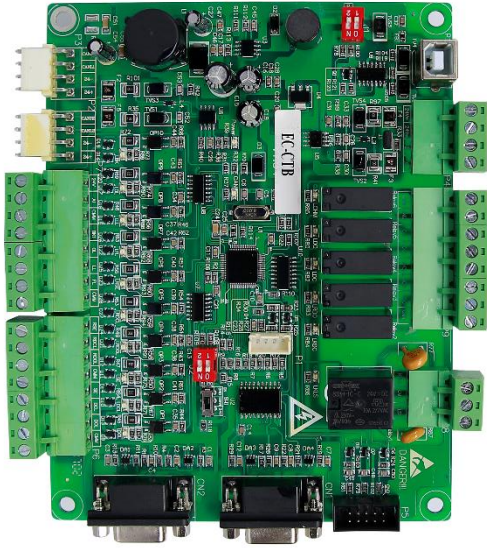

BOARD HIỂN THỊ GỌI TẦNG LED ĐỨNG MÀU ĐỎ DC-03B

BOARD HIỂN THỊ GỌI TẦNG LED NGANG MÀU ĐỎ DC-03H

BOARD HIỂN THỊ GỌI TẦNG LCD ĐỨNG 4.3" NỀN XANH CHỮ TRẮNG DC-07K

BOARD HIỂN THỊ GỌI TẦNG LCD NGANG 5.0" NỀN XANH CHỮ TRẮNG DC-05HB

BOARD HIỂN THỊ GỌI TẦNG LCD ĐỨNG 4.3" NỀN ĐEN CHỮ TRẮNG DC-07I

BOARD HIỂN THỊ GỌI TẦNG LCD NGANG 5.0" NỀN ĐEN CHỮ TRẮNG DC-05H

MÀN HÌNH LCD ĐA ĐIỂM 7", HÌNH ẢNH VÀ ÂM NHẠC- LM21-070

BOARD ĐIỀU KHIỂN ĐẦU CAR EC-CTB

BOARD GỌI TẦNG TRONG CAR