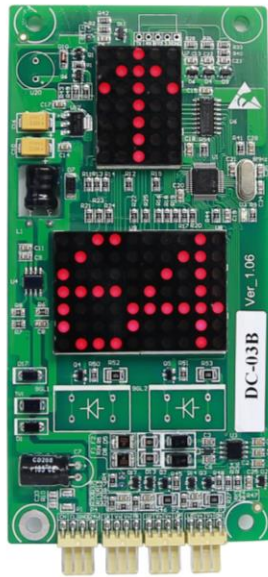

BOARD HIỂN THỊ GỌI TẦNG LED ĐỨNG MÀU ĐỎ DC-03B

BOARD HIỂN THỊ GỌI TẦNG LED NGANG MÀU ĐỎ DC-03H

BOARD HIỂN THỊ GỌI TẦNG LCD ĐỨNG 4.3" NỀN XANH CHỮ TRẮNG DC-07K

BOARD HIỂN THỊ GỌI TẦNG LCD NGANG 5.0" NỀN XANH CHỮ TRẮNG DC-05HB

BOARD HIỂN THỊ GỌI TẦNG LCD ĐỨNG 4.3" NỀN ĐEN CHỮ TRẮNG DC-07I

BOARD HIỂN THỊ GỌI TẦNG LCD NGANG 5.0" NỀN ĐEN CHỮ TRẮNG DC-05H

MÀN HÌNH LCD ĐA ĐIỂM 7", HÌNH ẢNH VÀ ÂM NHẠC- LM21-070

BOARD ĐIỀU KHIỂN ĐẦU CAR EC-CTB

BOARD GỌI TẦNG TRONG CAR