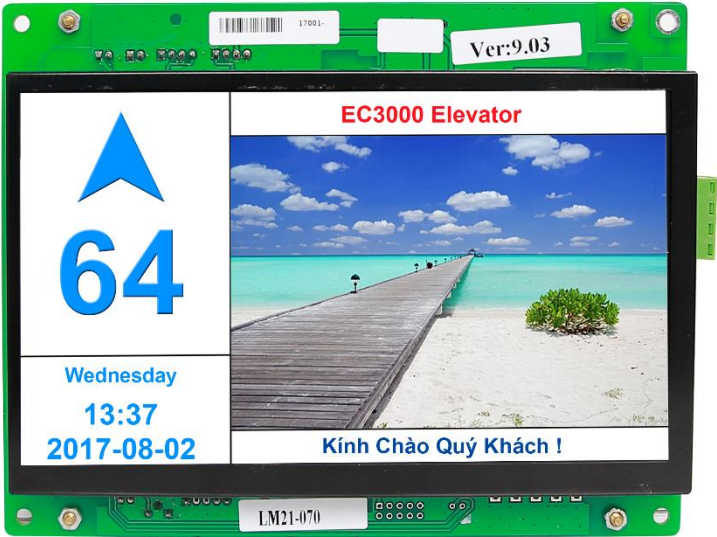

BOARD HIỂN THỊ GỌI TẦNG LED ĐỨNG MÀU ĐỎ DC-03B

BOARD HIỂN THỊ GỌI TẦNG LED NGANG MÀU ĐỎ DC-03H

BOARD HIỂN THỊ GỌI TẦNG LCD ĐỨNG 4.3" NỀN XANH CHỮ TRẮNG DC-07K

BOARD HIỂN THỊ GỌI TẦNG LCD NGANG 5.0" NỀN XANH CHỮ TRẮNG DC-05HB

BOARD HIỂN THỊ GỌI TẦNG LCD ĐỨNG 4.3" NỀN ĐEN CHỮ TRẮNG DC-07I

BOARD HIỂN THỊ GỌI TẦNG LCD NGANG 5.0" NỀN ĐEN CHỮ TRẮNG DC-05H

MÀN HÌNH LCD ĐA ĐIỂM 7", HÌNH ẢNH VÀ ÂM NHẠC- LM21-070

BOARD ĐIỀU KHIỂN ĐẦU CAR EC-CTB

BOARD GỌI TẦNG TRONG CAR