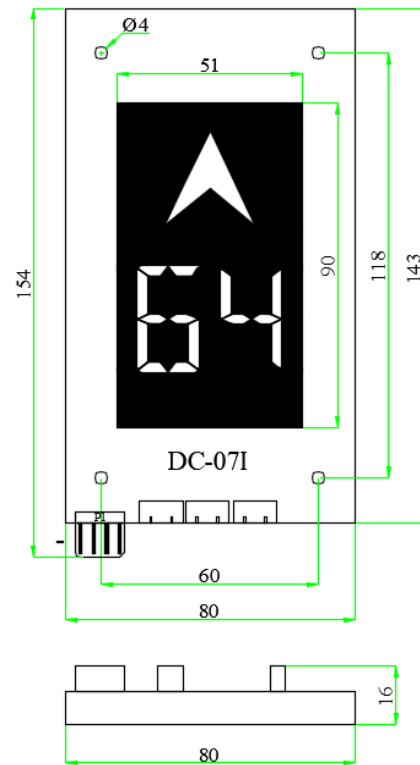

BOARD HIỂN THỊ GỌI TẦNG LED ĐỨNG MÀU ĐỎ DC-03B

BOARD HIỂN THỊ GỌI TẦNG LED NGANG MÀU ĐỎ DC-03H

BOARD HIỂN THỊ GỌI TẦNG LCD ĐỨNG 4.3" NỀN XANH CHỮ TRẮNG DC-07K

BOARD HIỂN THỊ GỌI TẦNG LCD NGANG 5.0" NỀN XANH CHỮ TRẮNG DC-05HB

BOARD HIỂN THỊ GỌI TẦNG LCD ĐỨNG 4.3" NỀN ĐEN CHỮ TRẮNG DC-07I

BOARD HIỂN THỊ GỌI TẦNG LCD NGANG 5.0" NỀN ĐEN CHỮ TRẮNG DC-05H

MÀN HÌNH LCD ĐA ĐIỂM 7", HÌNH ẢNH VÀ ÂM NHẠC- LM21-070

BOARD ĐIỀU KHIỂN ĐẦU CAR EC-CTB

BOARD GỌI TẦNG TRONG CAR